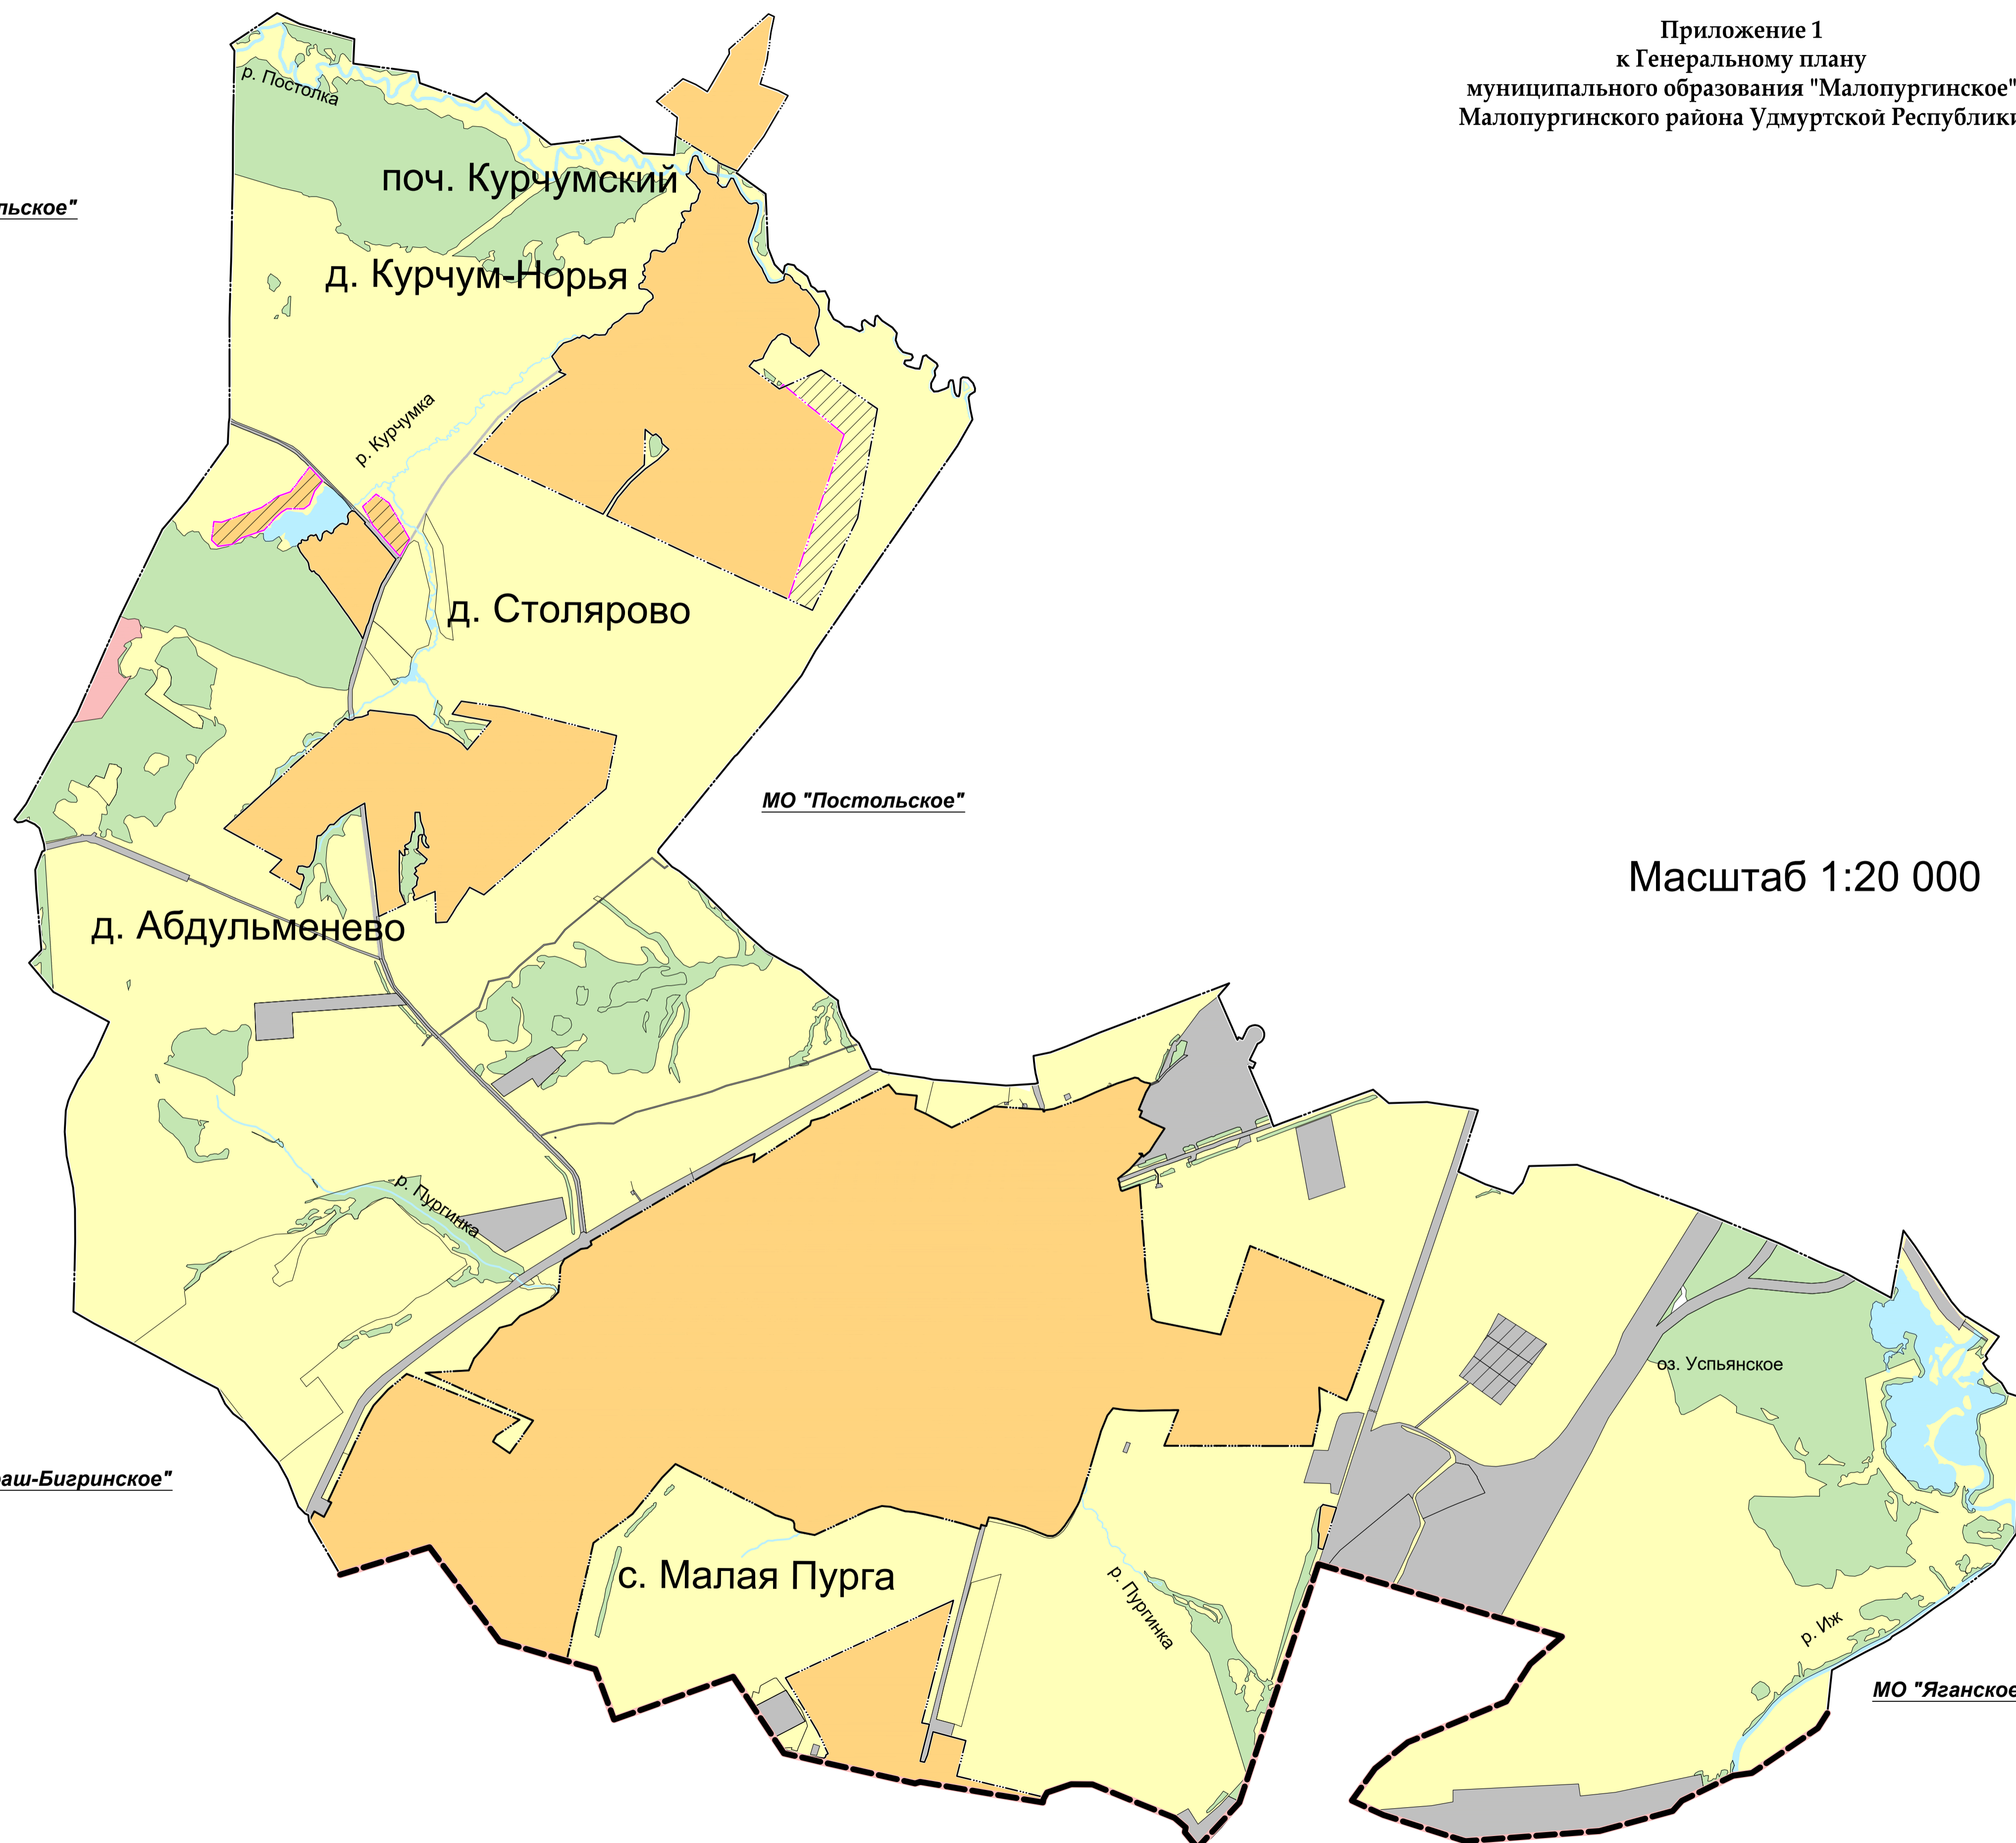

# ГЕНЕРАЛЬНЫЙ ПЛАН МУНИЦИПАЛЬНОГО ОБРАЗОВАНИЯ "МАЛОПУРГИНСКОЕ"

## Карта границ населенных пунктов

Приложение 1  
к Генеральному плану  
муниципального образования "Малопургинское"  
Малопургинского района Удмуртской Республики

- УСЛОВНЫЕ ОБОЗНАЧЕНИЯ**
- Граница субъекта Российской Федерации
  - Граница сельского поселения
  - Граница населённых пунктов
  - Земли населённых пунктов
  - Земли сельскохозяйственного назначения
  - Земли промышленности, энергетики, транспорта, связи, радиовещания, телевидения, информатики, земли для обеспечения космической деятельности, земли обороны, безопасности и земли иного специального назначения
  - Земли лесного фонда
  - Земли водного фонда
  - Земли особо охраняемых территорий и объектов

*МО "Постольское"*

*МО "Постольское"*

Масштаб 1:20 000

*МО "Баграш-Бигринское"*

*МО "Яганское"*

*Республика Татарстан*