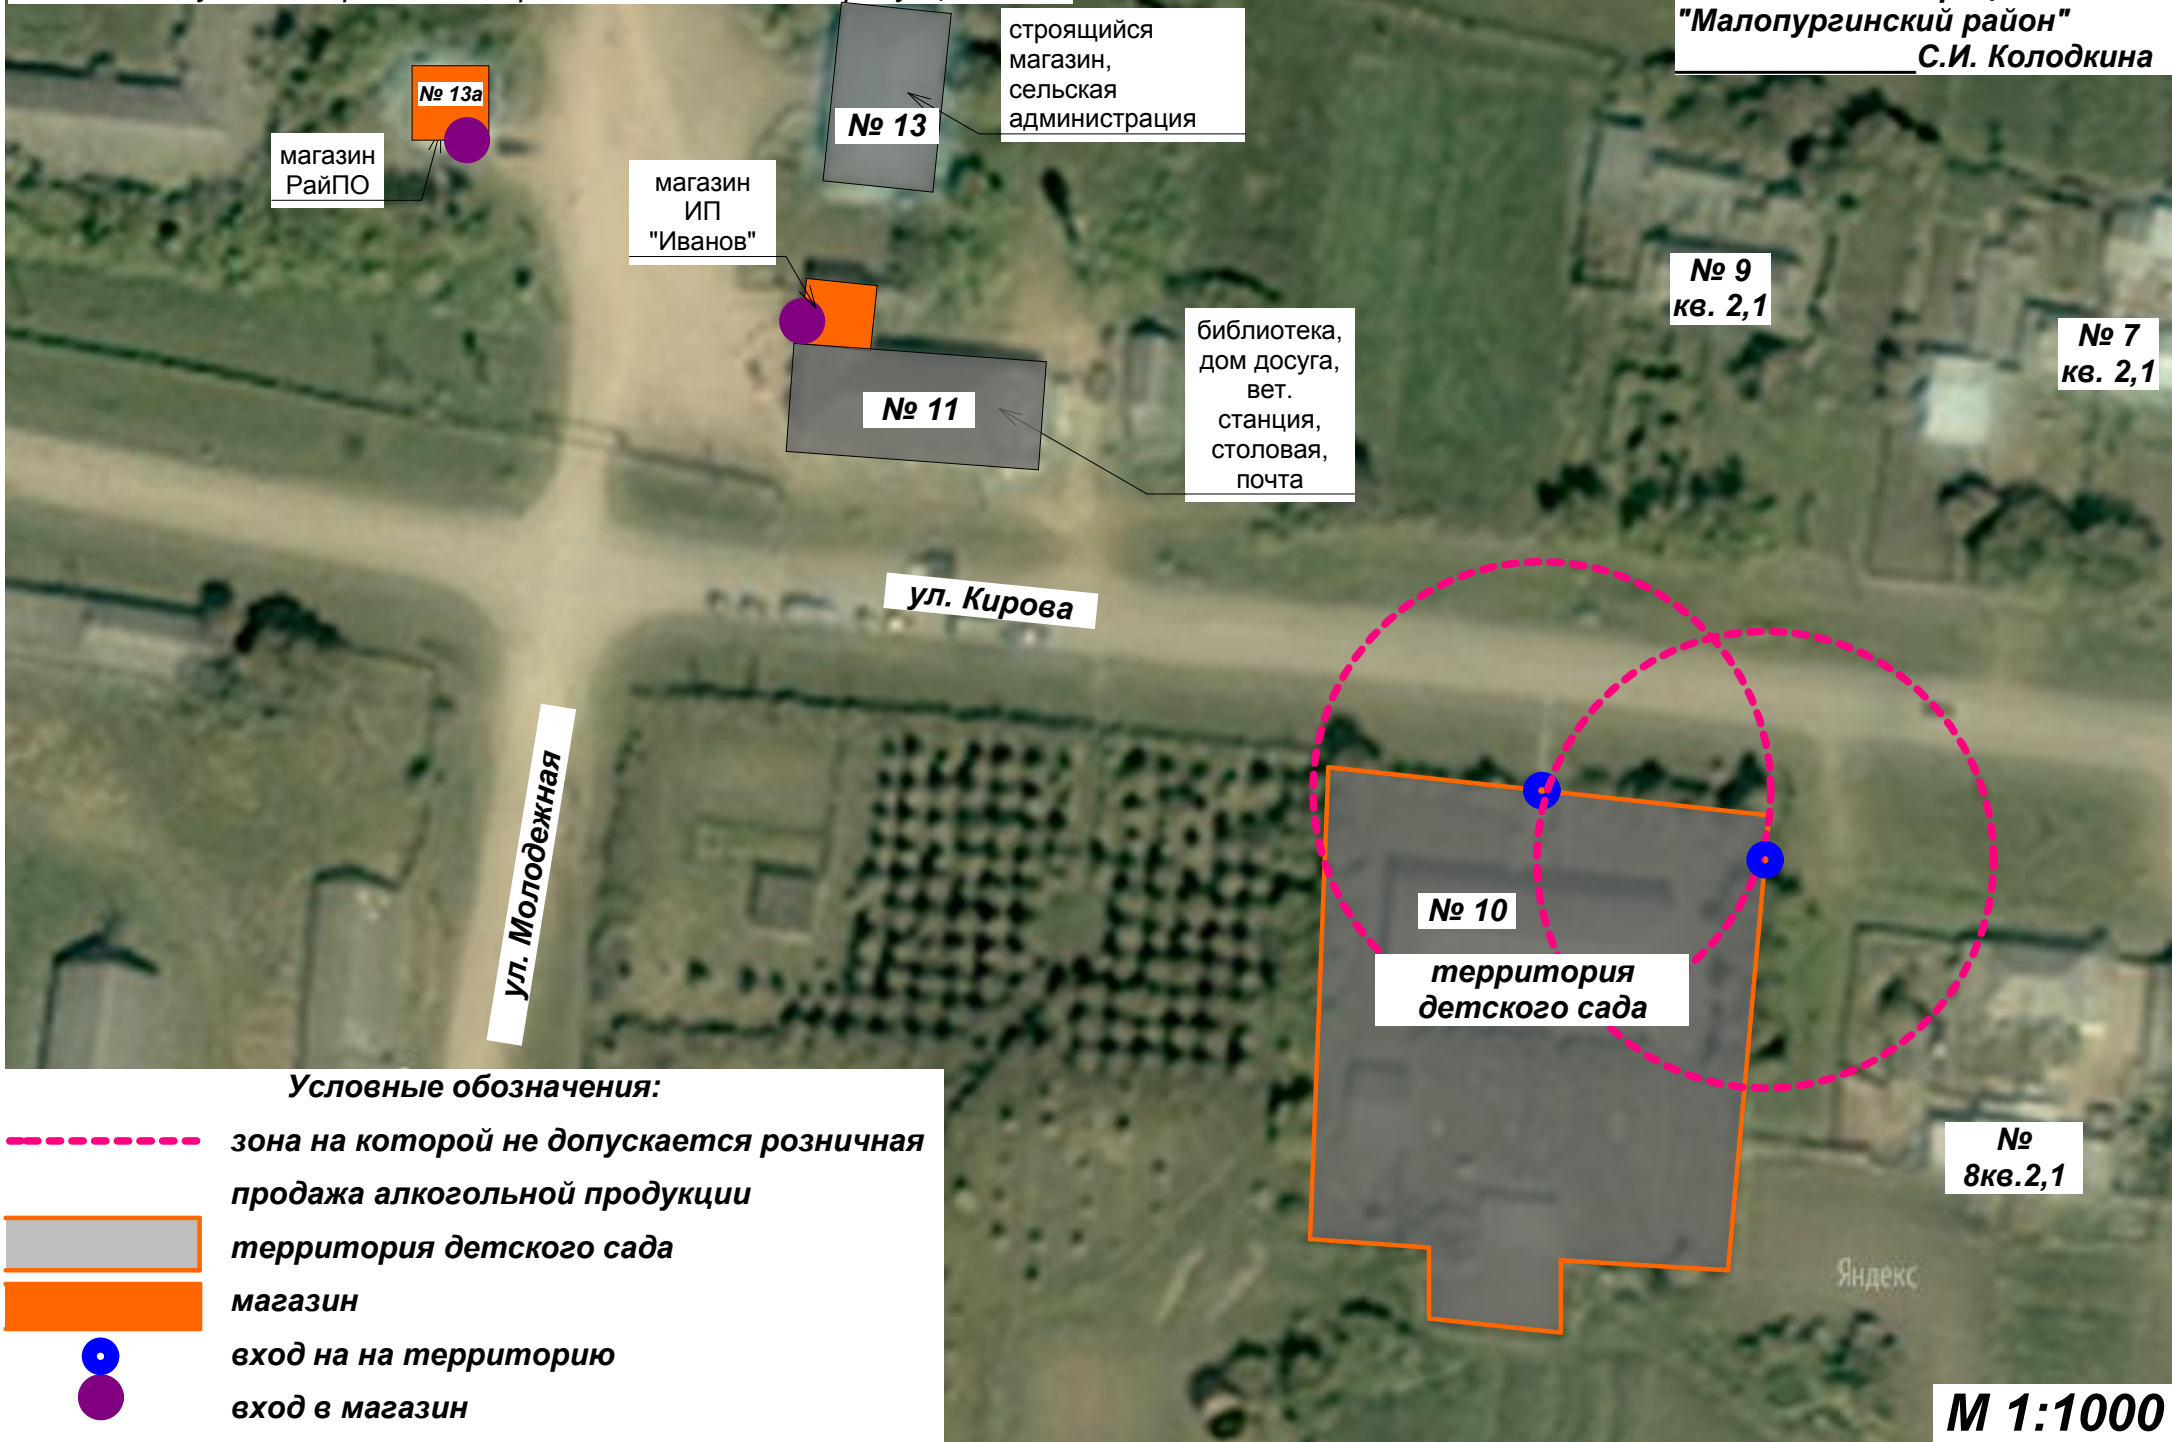

Схема д. Нижние Юри территория детского сада с зонами на которых не допускается розничная продажа алкогольной продукции

СОГЛАСОВАНО:
Глава Администрации МО
"Малопургинский район"
С.И. Колодкина

Условные обозначения:

-  зона на которой не допускается розничная продажа алкогольной продукции
-  территория детского сада
-  магазин
-  вход на на территорию
-  вход в магазин

М 1:1000