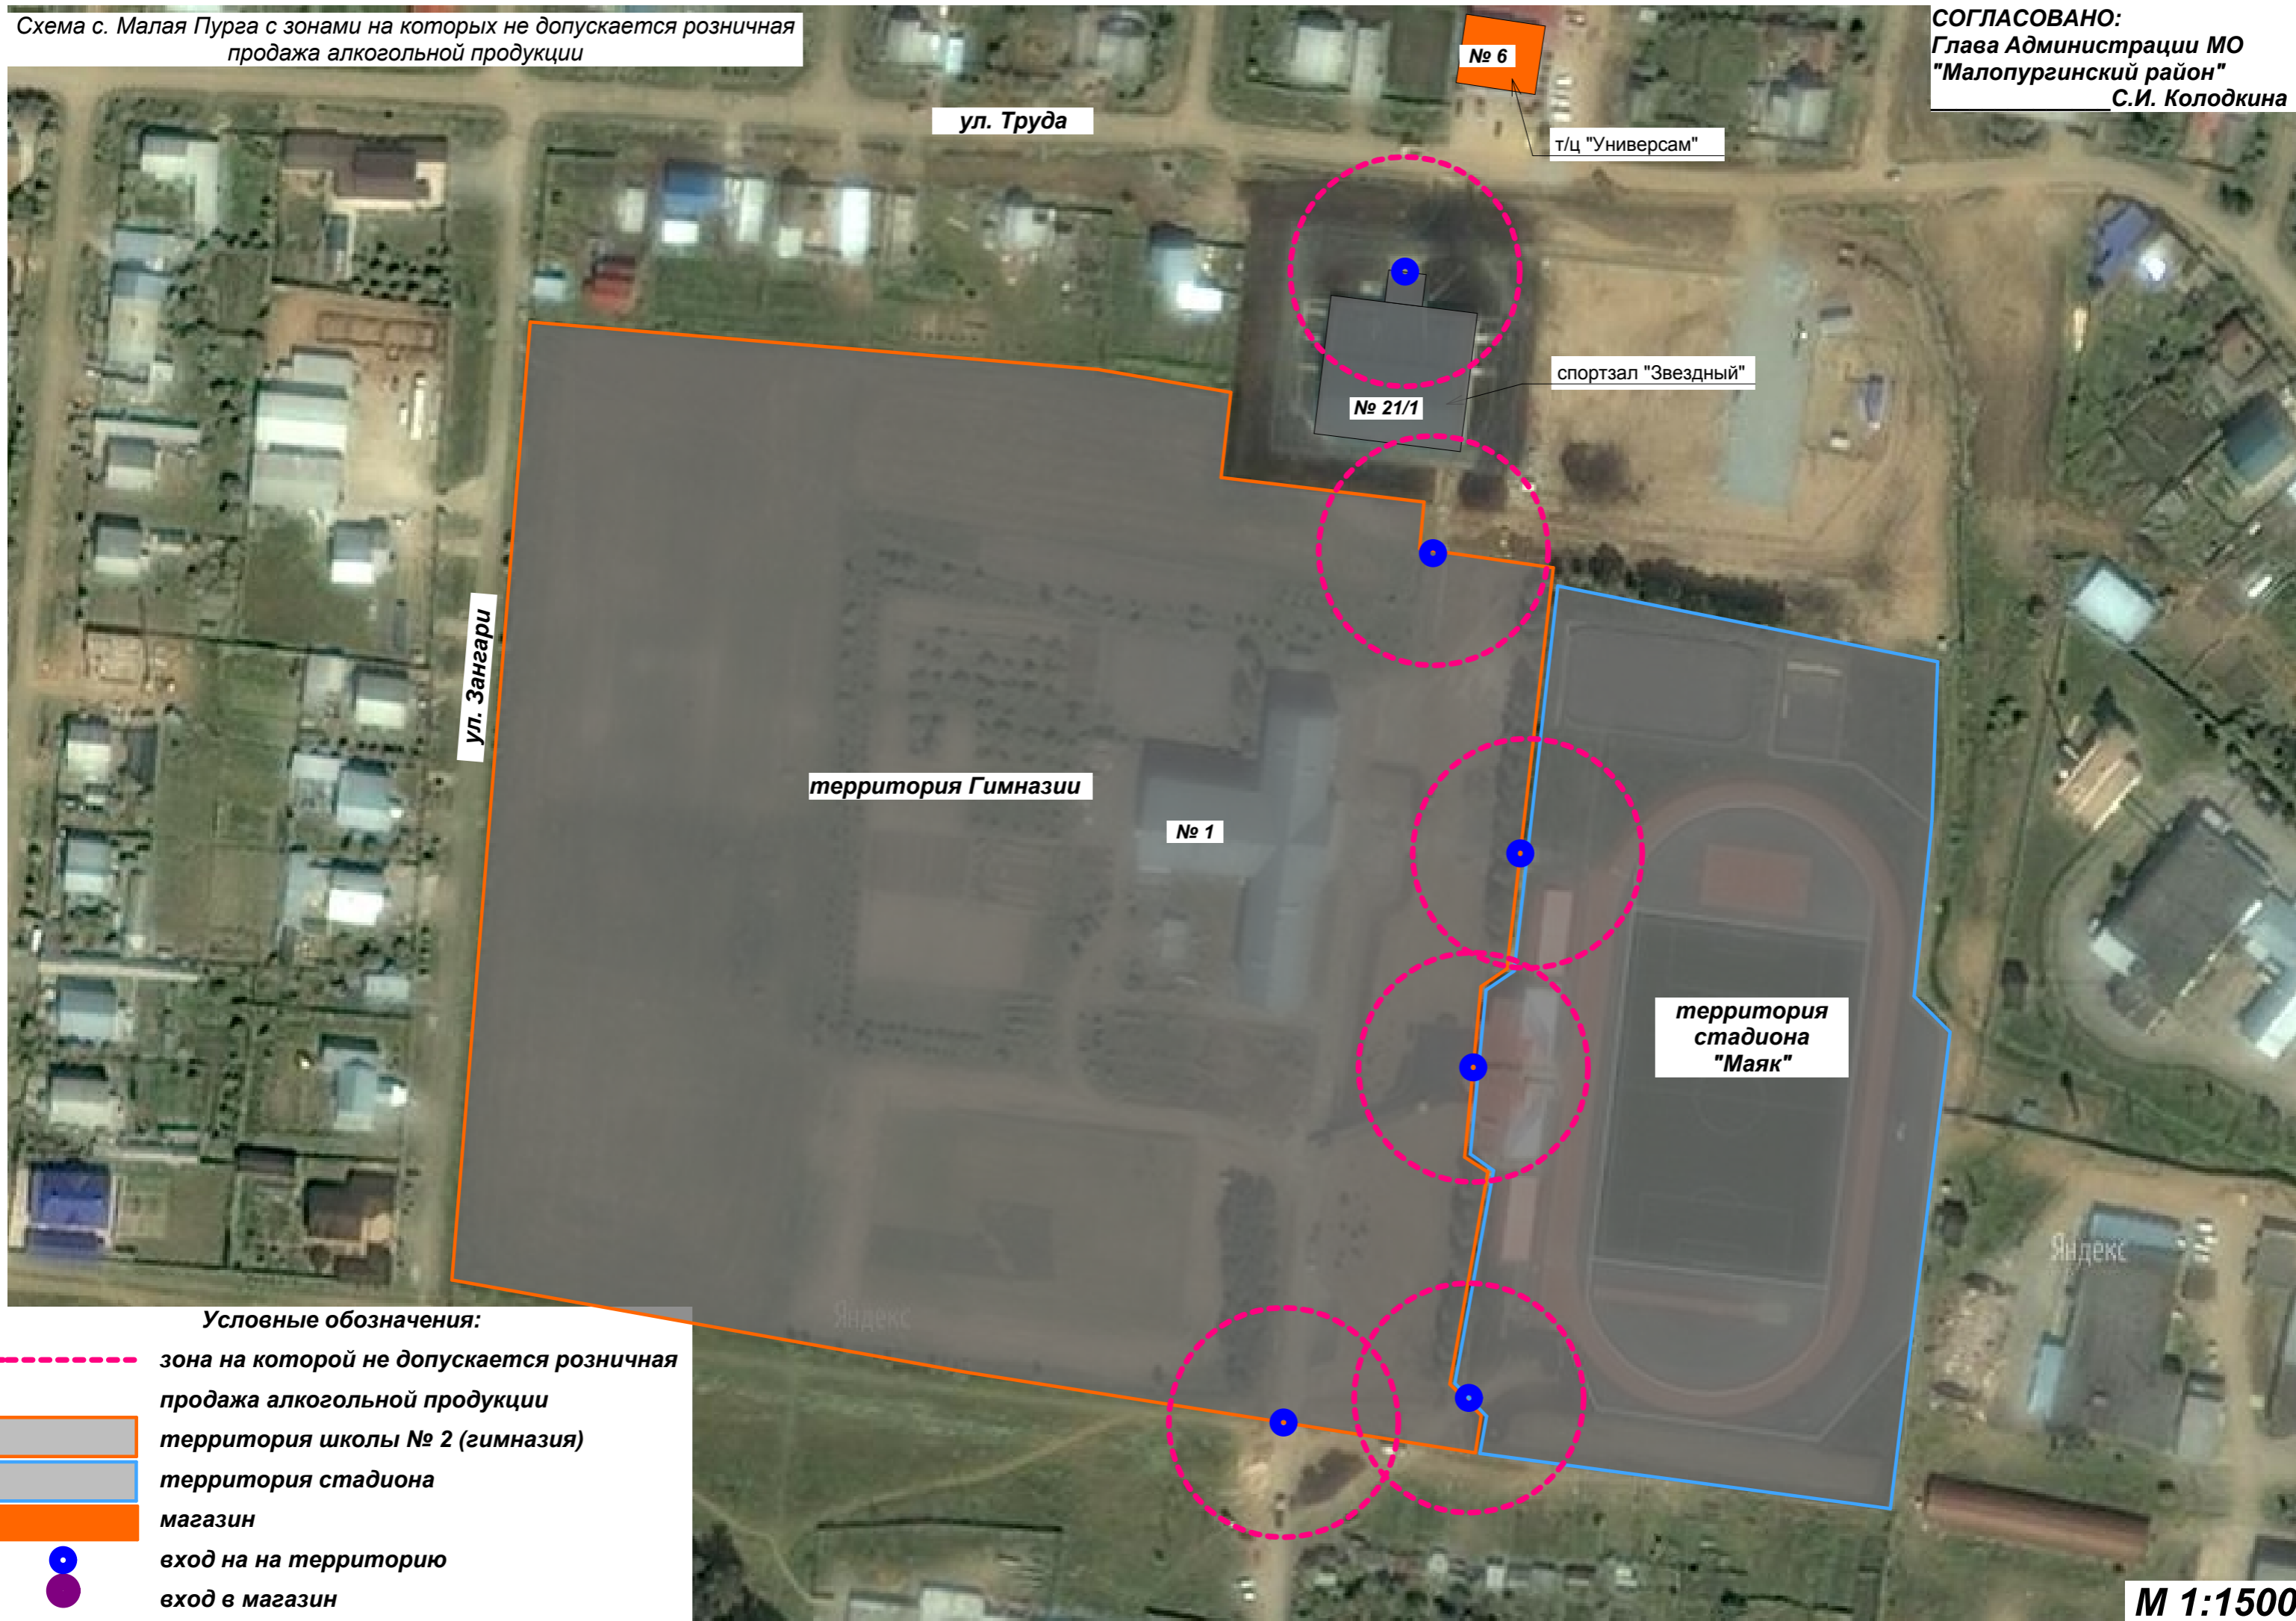

Схема с. Малая Пурга с зонами на которых не допускается розничная продажа алкогольной продукции

СОГЛАСОВАНО:  
Глава Администрации МО  
"Малопургинский район"  
С.И. Колодкина

ул. Труда

№ 6

т/ц "Универсам"

спортзал "Звездный"

№ 21/1

ул. Зангари

территория Гимназии

№ 1

территория стадиона "Маяк"

Яндекс

Условные обозначения:

- зона на которой не допускается розничная продажа алкогольной продукции
- территория школы № 2 (гимназия)
- территория стадиона
- магазин
- вход на на территорию
- вход в магазин

М 1:1500