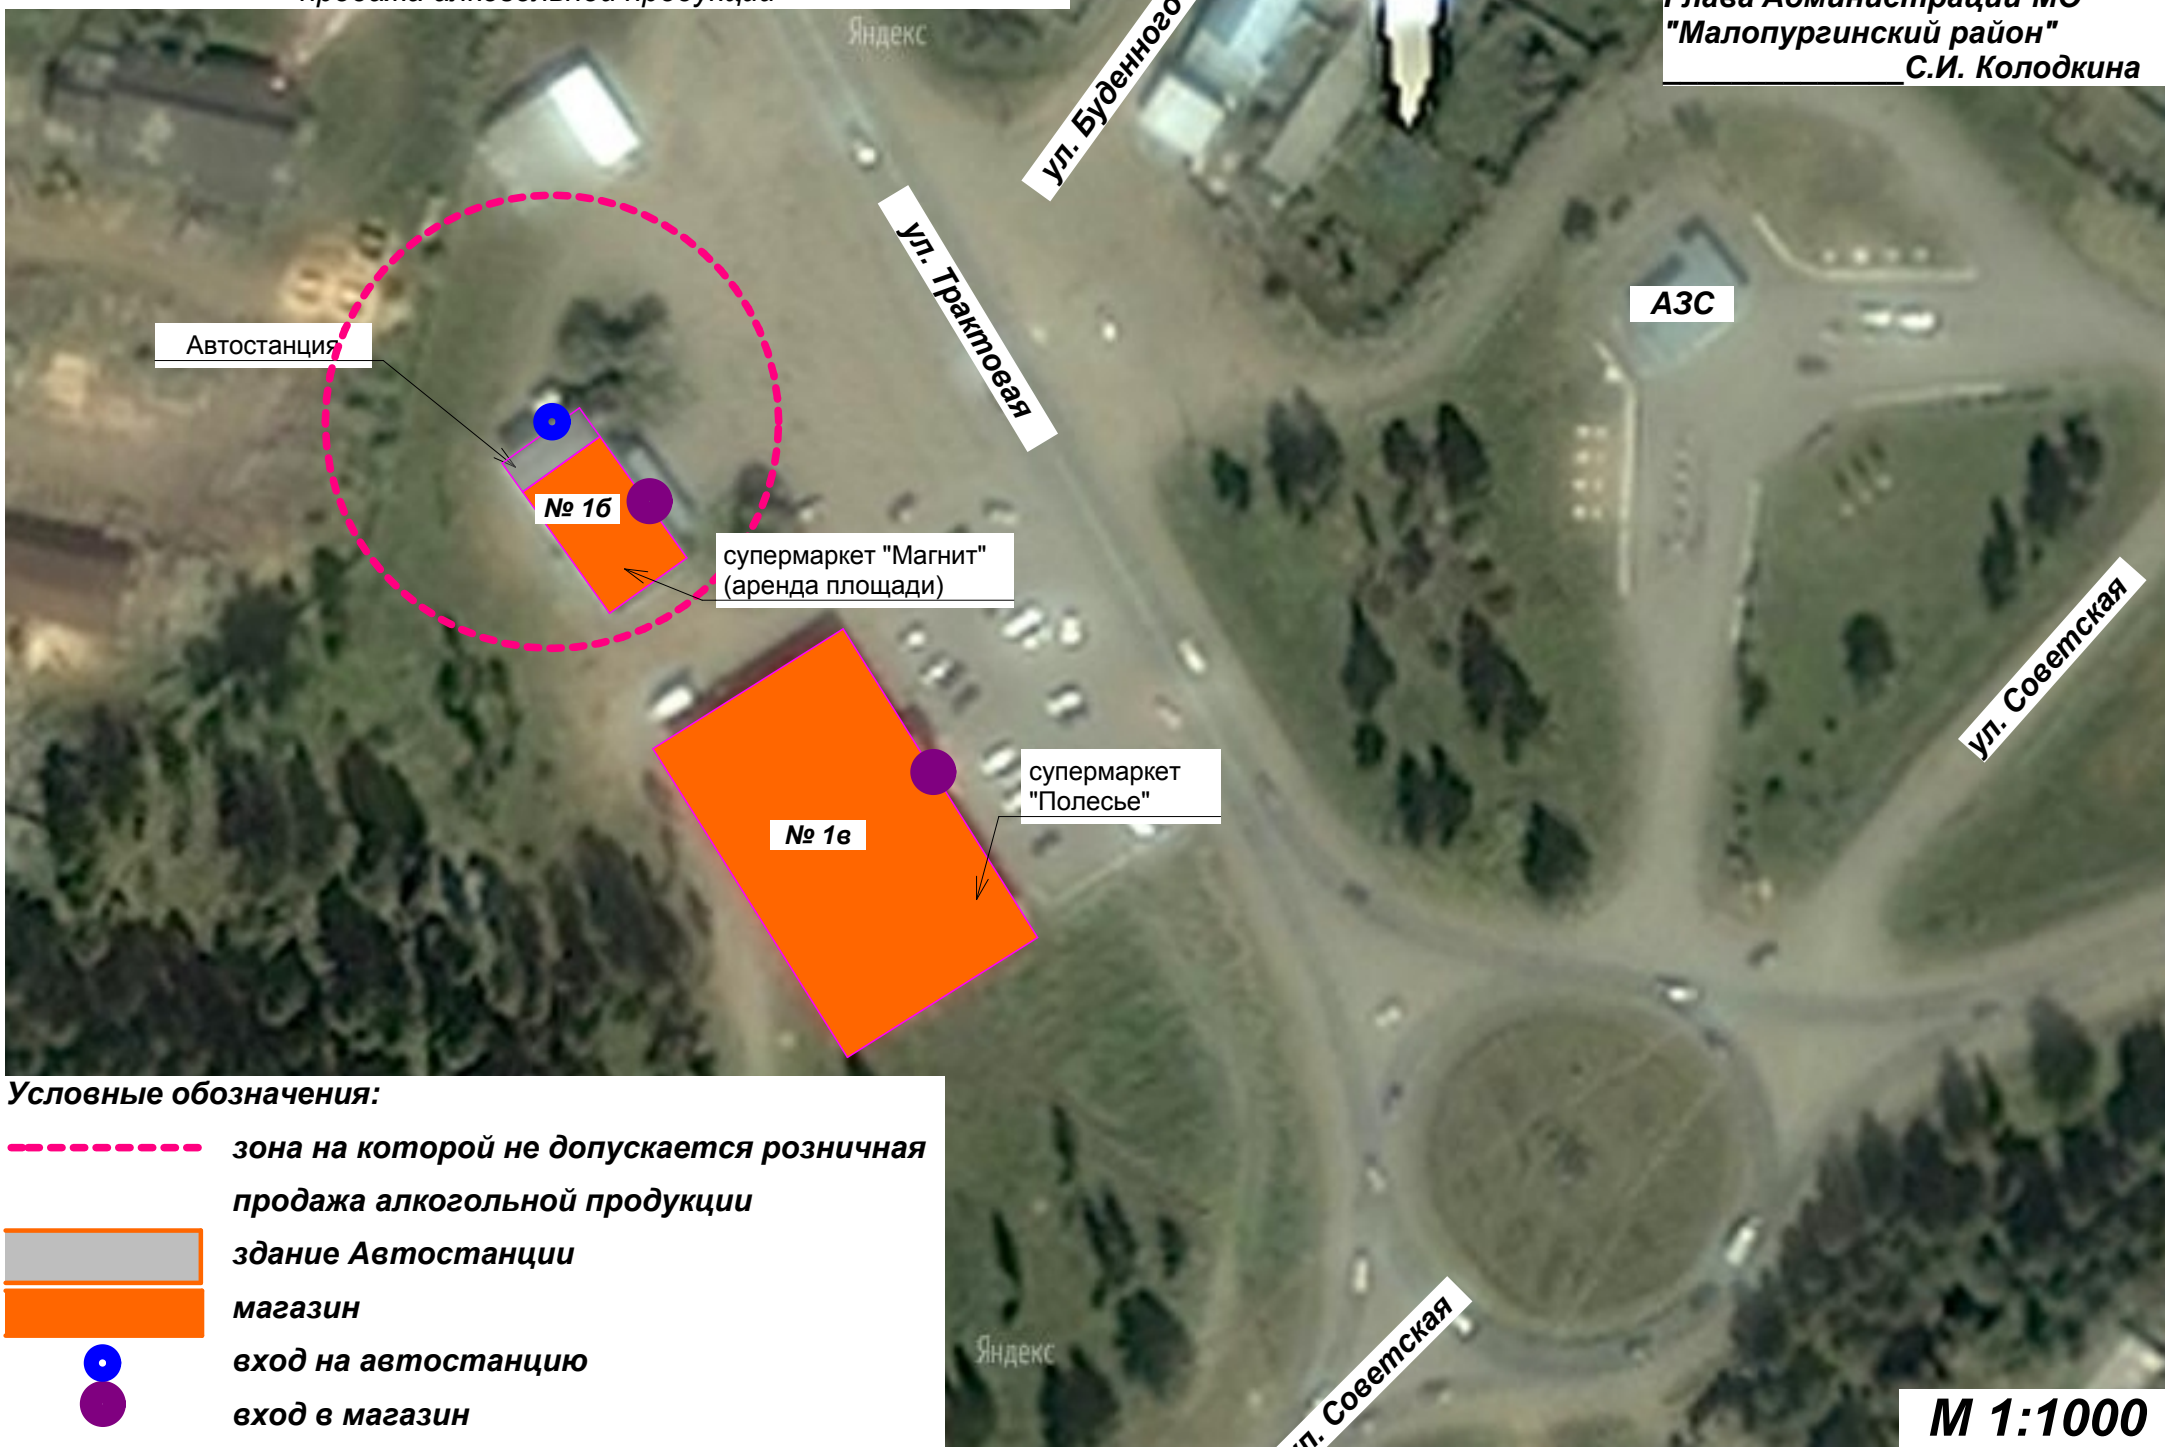

Схема с. Малая Пурга с зоной на которой не допускается розничная продажа алкогольной продукции

СОГЛАСОВАНО:  
Глава Администрации МО  
"Малопургинский район"  
С.И. Колодкина

Условные обозначения:

----- зона на которой не допускается розничная продажа алкогольной продукции

здание Автостанции

магазин

вход на автостанцию

вход в магазин