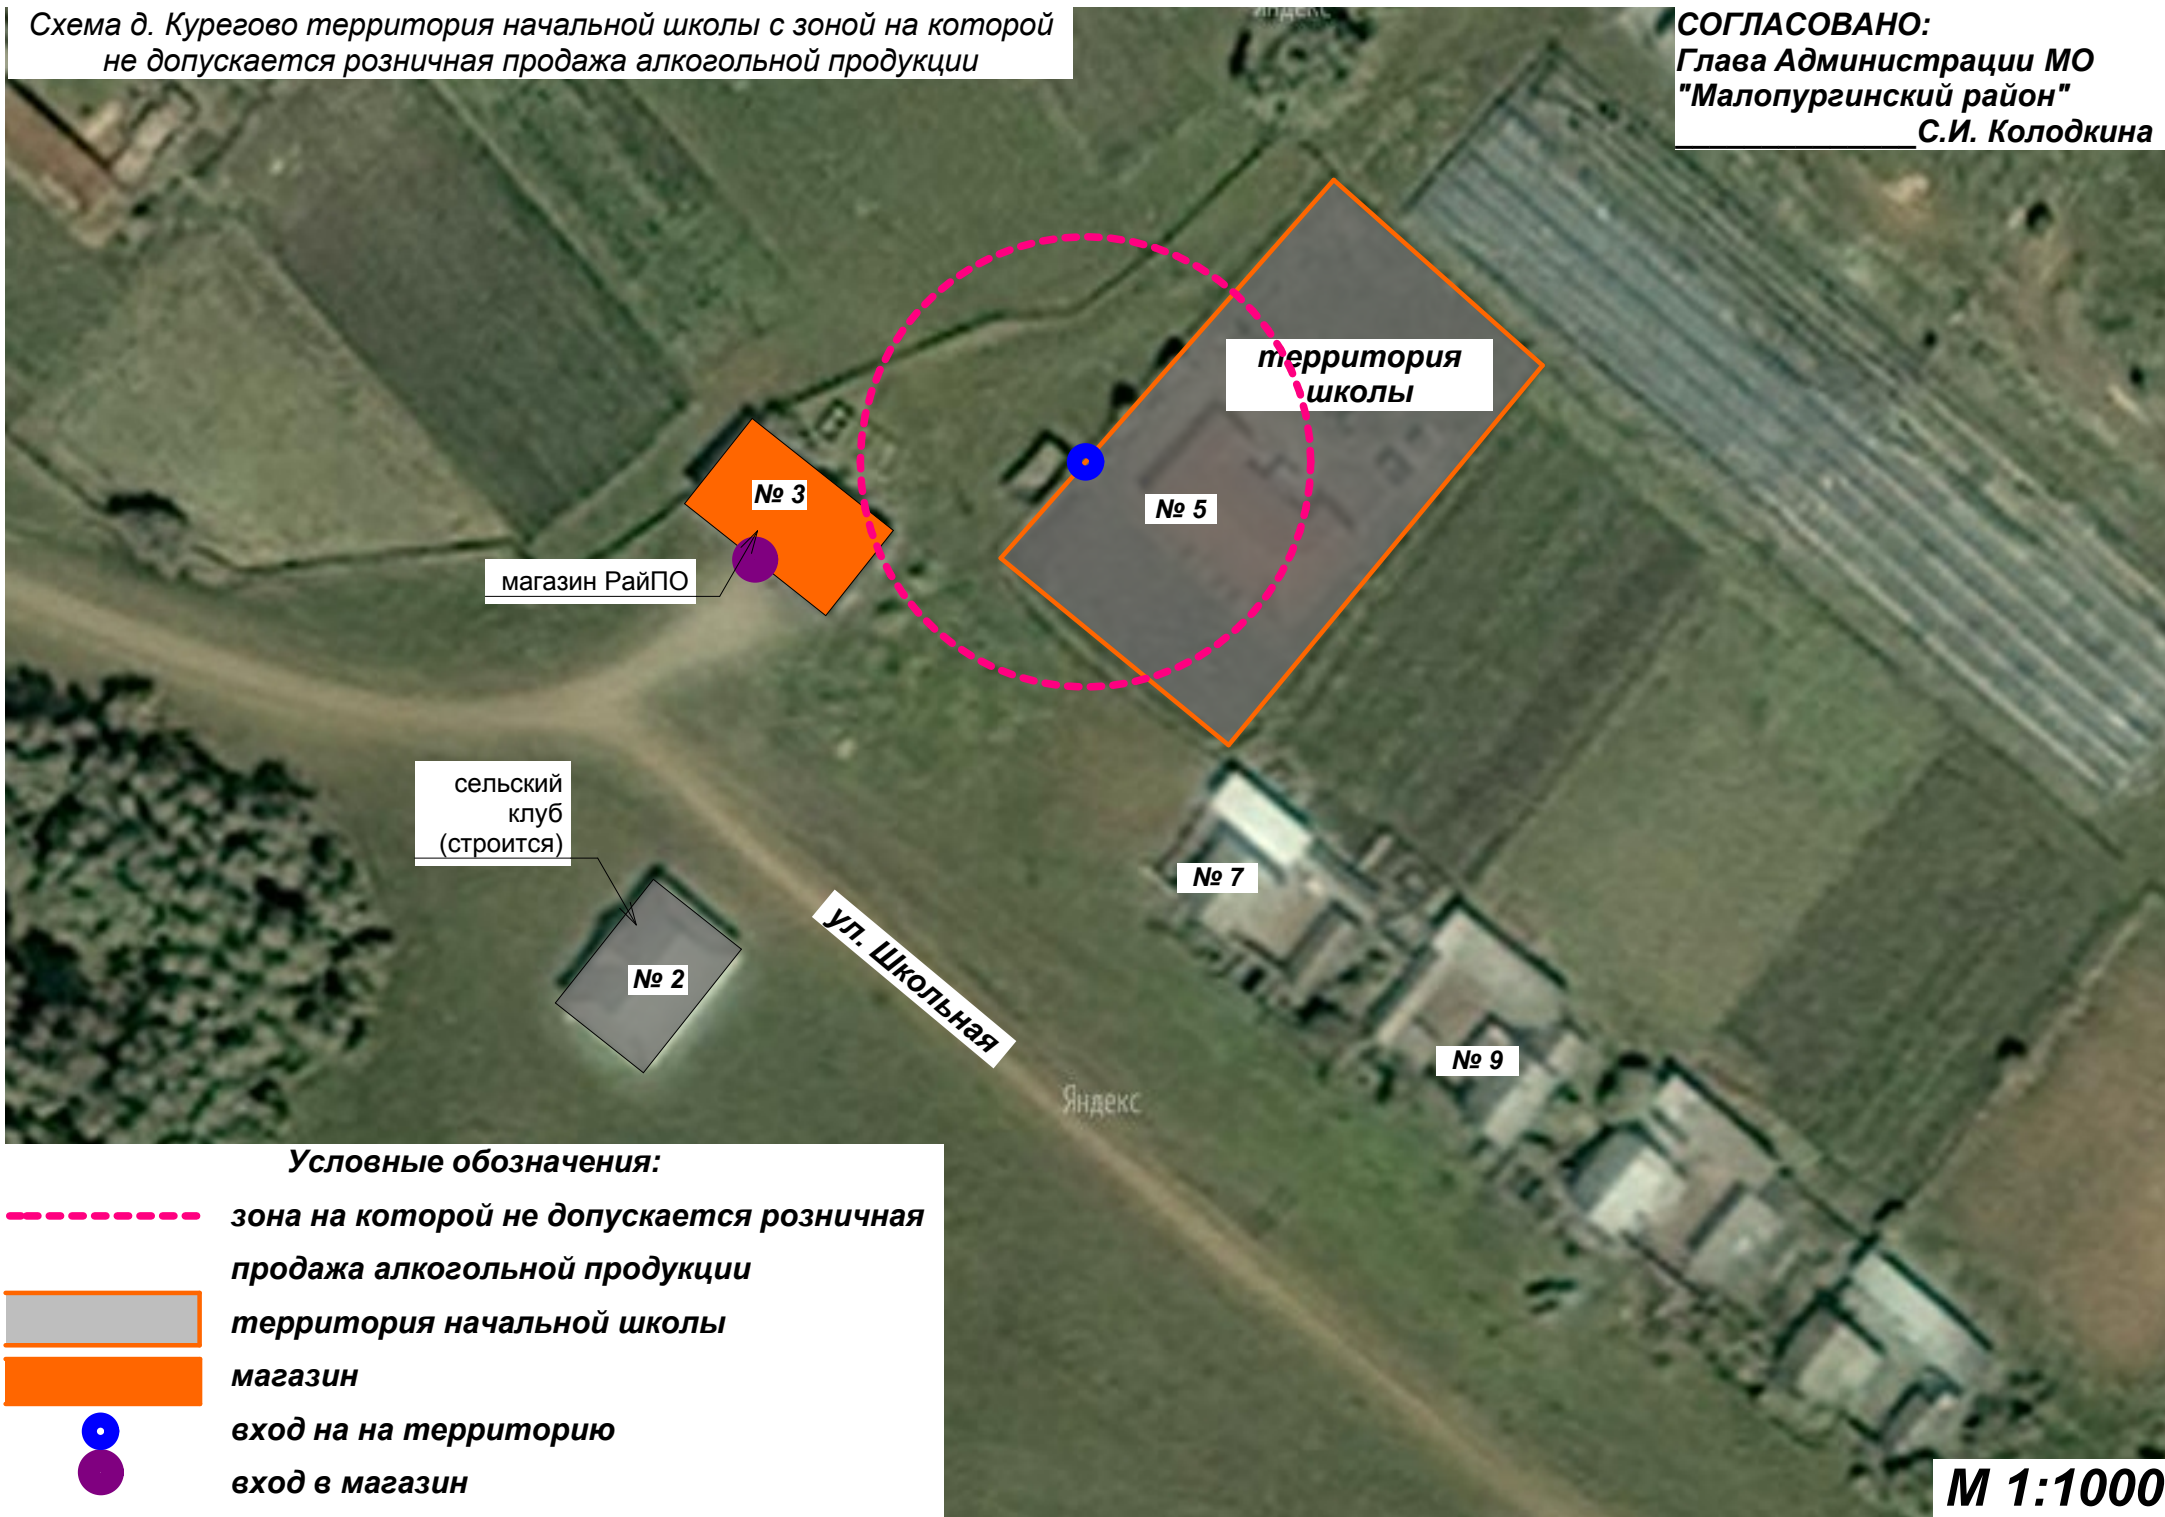

Схема д. Курегово территория начальной школы с зоной на которой не допускается розничная продажа алкогольной продукции

СОГЛАСОВАНО:
Глава Администрации МО
"Малопургинский район"
С.И. Колодкина

Условные обозначения:

-  зона на которой не допускается розничная продажа алкогольной продукции
-  территория начальной школы
-  магазин
-  вход на на территорию
-  вход в магазин

М 1:1000