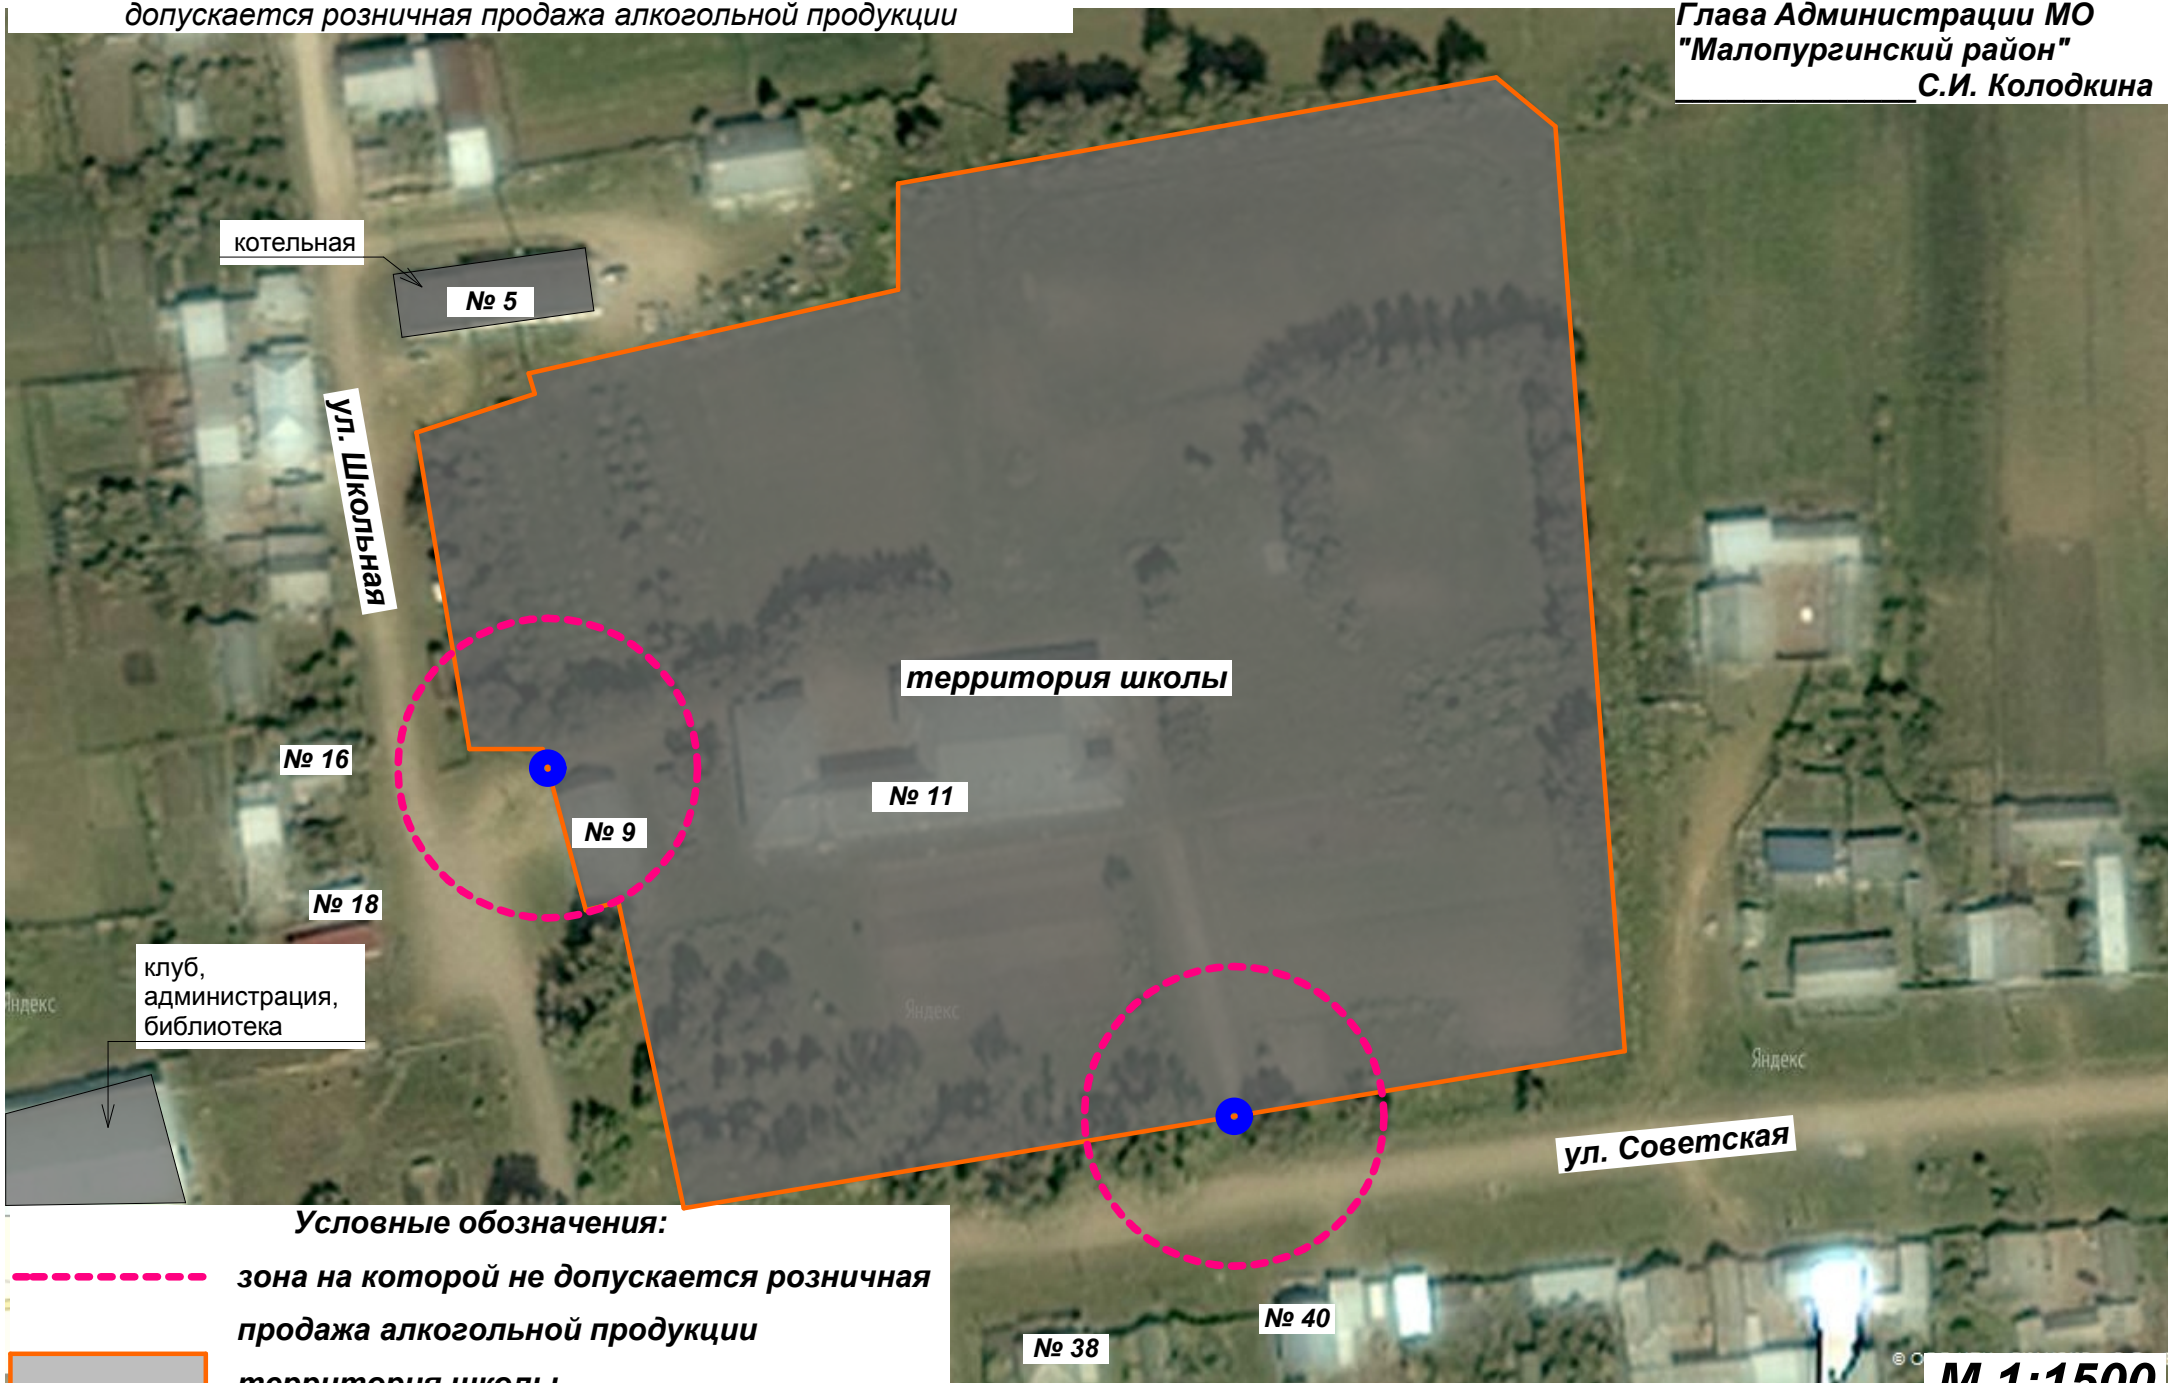

Схема с. Ильинское территория школы с зонами на которых не допускается розничная продажа алкогольной продукции

СОГЛАСОВАНО:  
Глава Администрации МО  
"Малопургинский район"  
С.И. Колодкина

Условные обозначения:

-  зона на которой не допускается розничная продажа алкогольной продукции
-  территория школы
-  вход на на территорию

М 1:1500