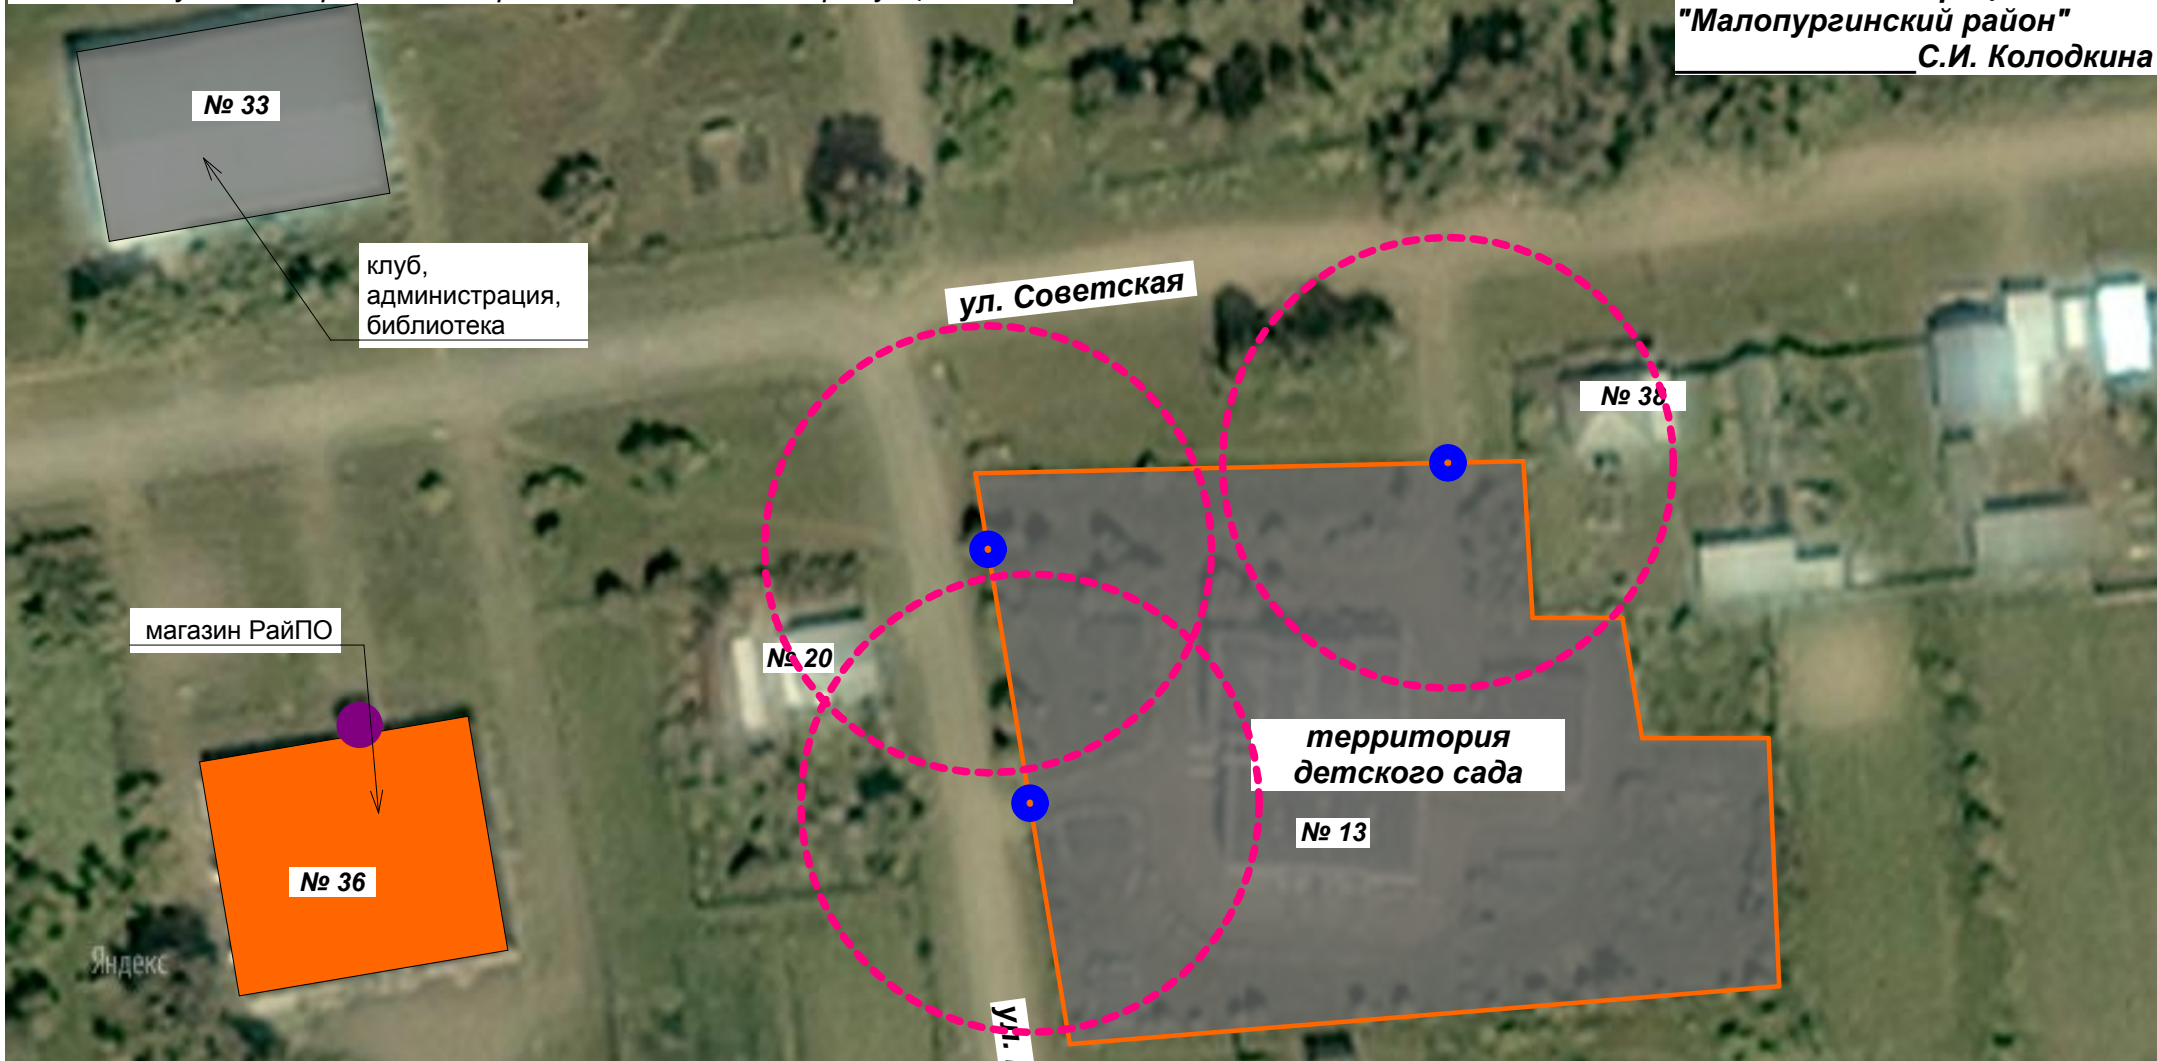

Схема с. Ильинское территория детского сада с зоной на которой не допускается розничная продажа алкогольной продукции

СОГЛАСОВАНО:
Глава Администрации МО
"Малопургинский район"
С.И. Колодкина

Условные обозначения:

-  зона на которой не допускается розничная продажа алкогольной продукции
-  территория детского сада
-  магазин
-  вход на на территорию
-  вход в магазин

М 1:1000